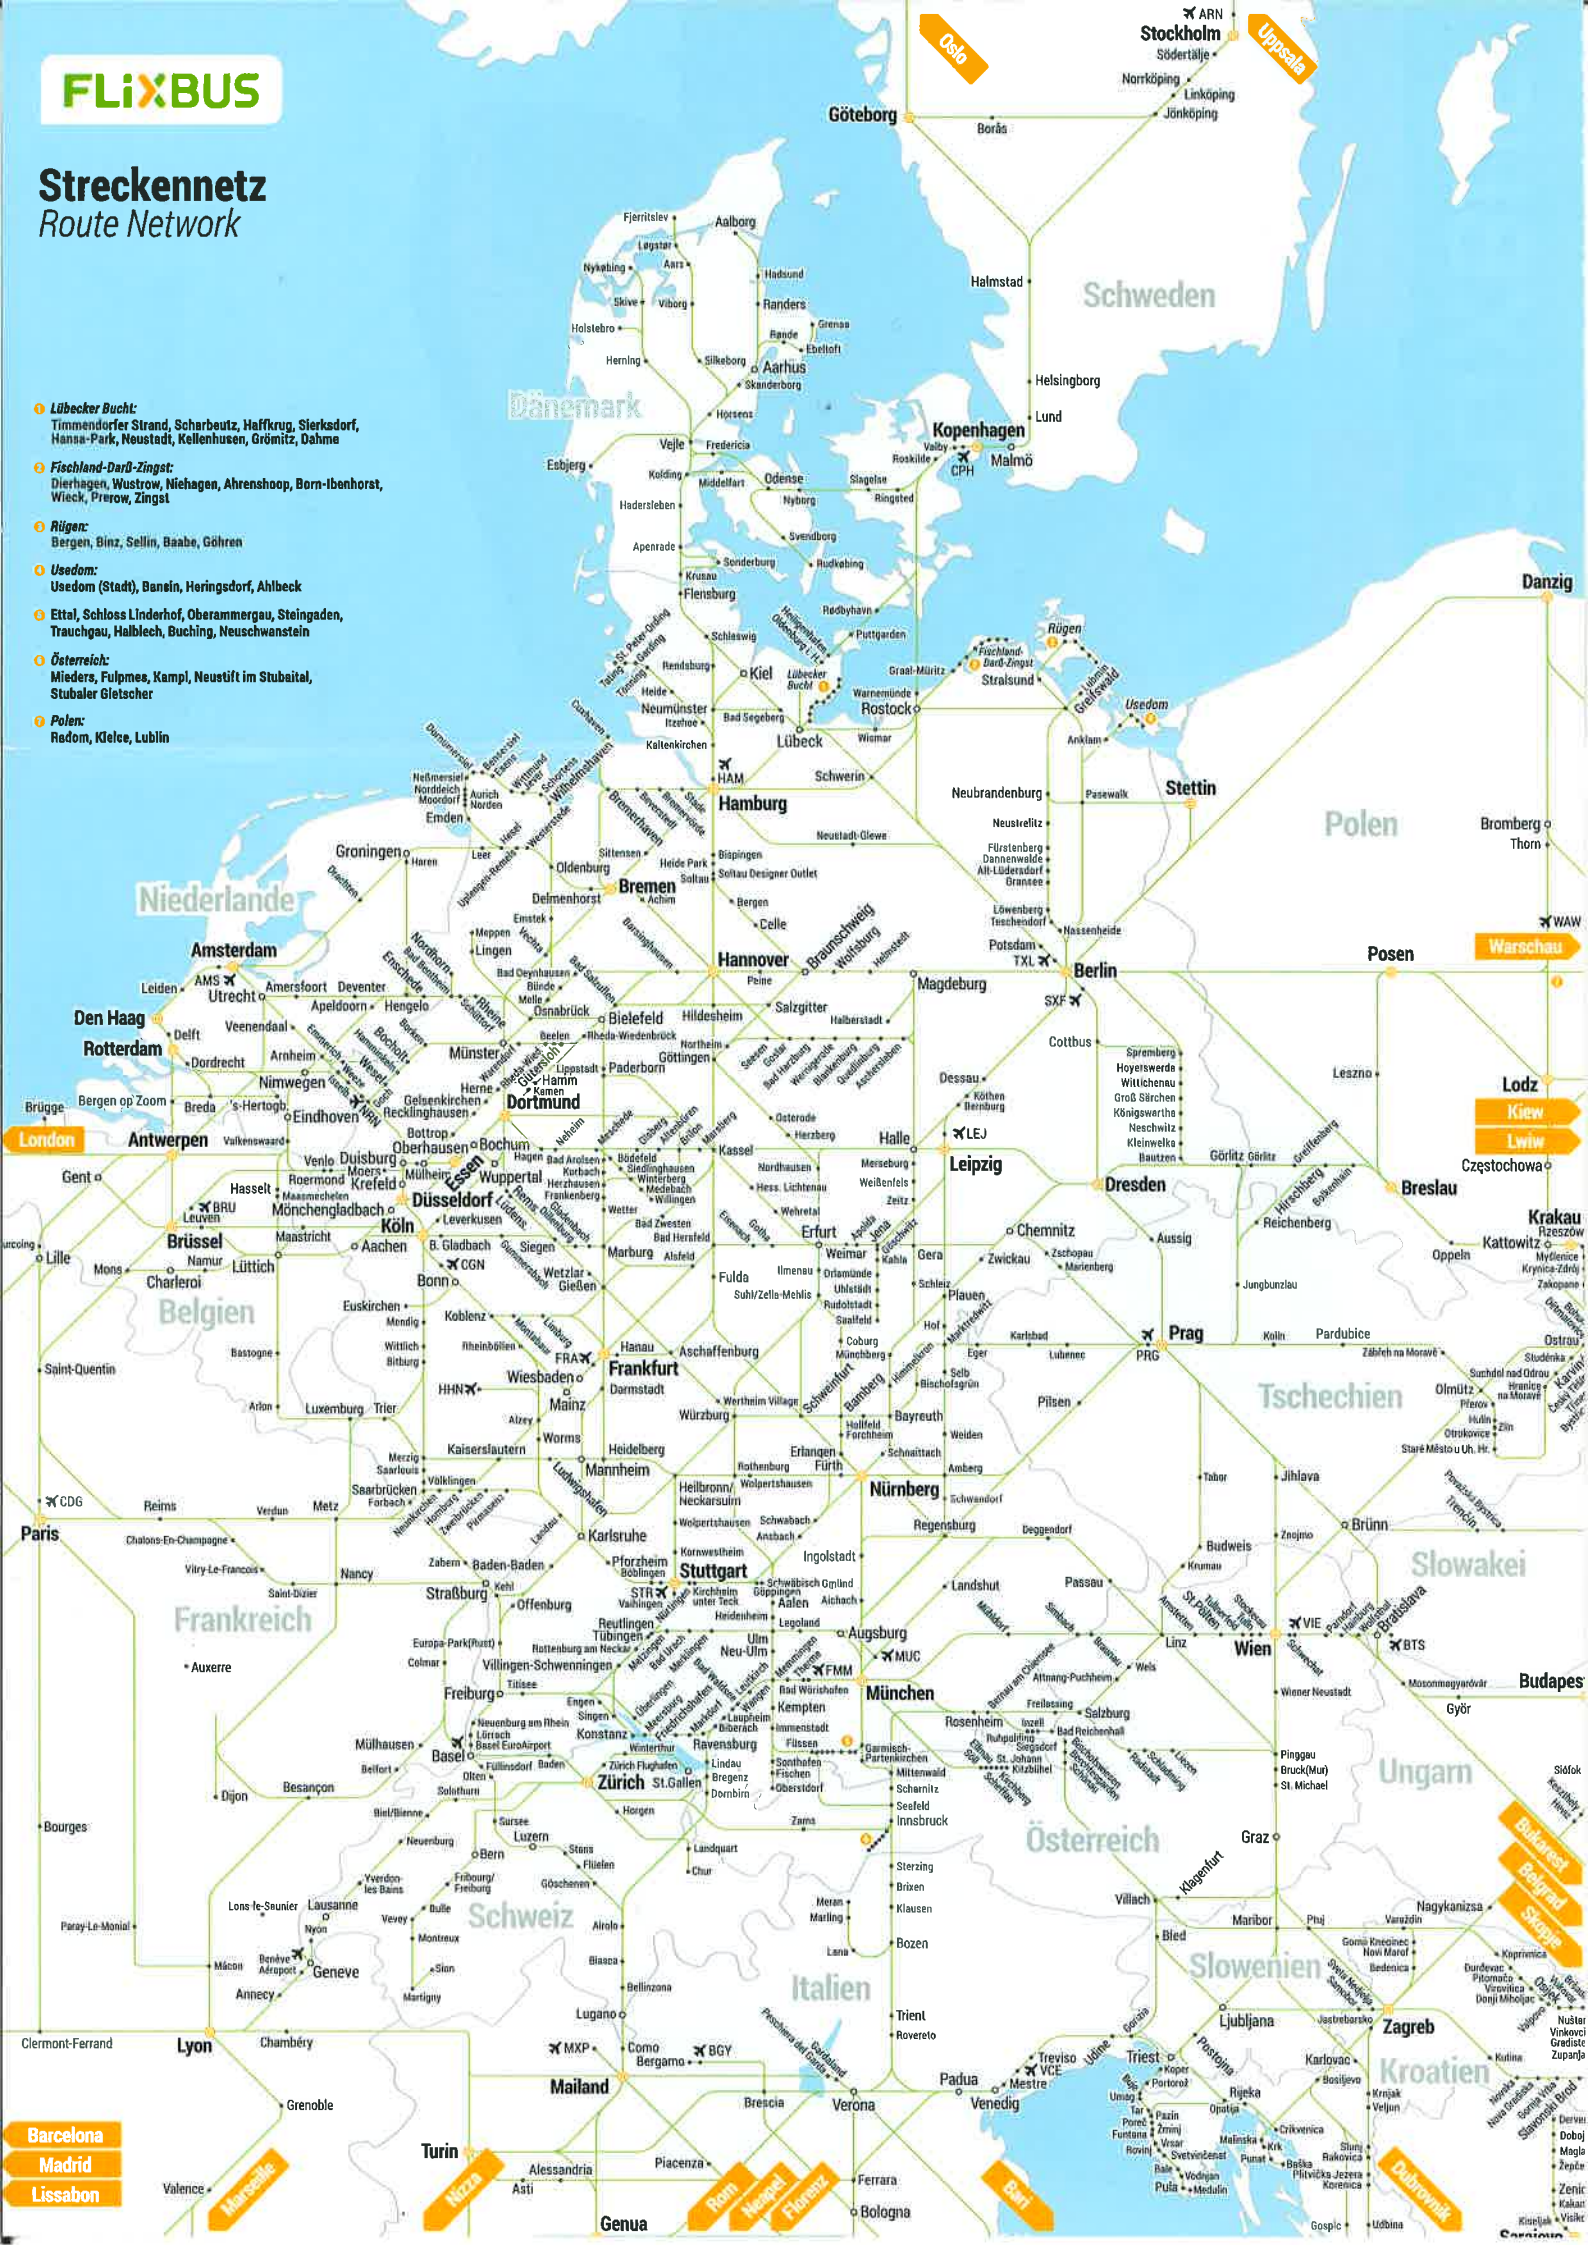

Streckennetz Route Network

- Lübecker Bucht:**
Timmendorfer Strand, Scharbeutz, Haffkrug, Siersdorf, Hansa-Park, Neustadt, Kellenhusen, Grönitz, Dahme
- Fischland-Darß-Zingst:**
Dierhagen, Wustrow, Niehagen, Ahrenshoop, Born-Ibenhorst, Wieck, Fiesow, Zingst
- Rügen:**
Bergen, Binz, Sellin, Baabe, Göhren
- Usedom:**
Usedom (Stadt), Bansin, Heringsdorf, Ahlbeck
- Ettal, Schloss Linderhof, Oberammergau, Steingaden, Trauchgau, Halblech, Buching, Neuschwanstein**
- Österreich:**
Mieders, Fulpmes, Kaml, Neustift im Stubaital, Stubai Gletscher
- Polen:**
Radom, Kielce, Lublin

London

Barcelona
Madrid
Lissabon

Marseille

Turin

Roma

Napoli

Florenz

Bari

Bukarest
Belgrad
Sofia

Zagreb